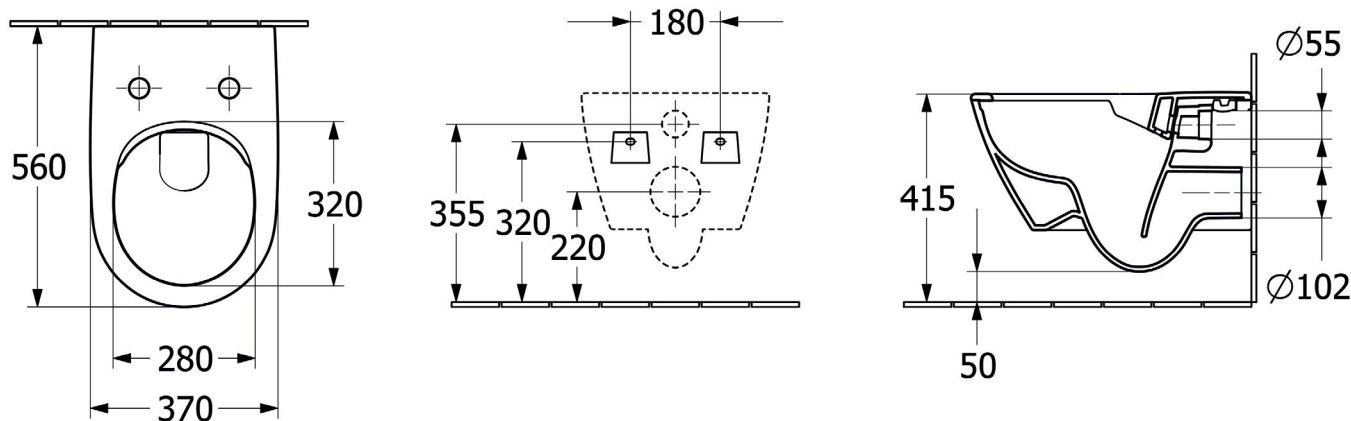

## Måltegning

## Tekniske data

Mål (B x D x H):	370 x 560 x 365 mm
Vekt:	27,5 kg
Leveringsomfang:	1 x toalett med Direct flush/ åpen spylekant, 1 x festesett, 1 x toalettsete Slim. SC/Q
Monteringstype:	Vegghengt
Egnet for:	Skjult systerne
Spylingsvolum:	3/4,5 liter
Materiale:	Sanitær keramikk
Fargenavn:	Hvit Alpin
Annet materiale, toalettsete	Herdeplast
Andree overflater, toalettsete:	Blankt
Innovativ spyleteknologi (med TwistFlush):	Nei
Enkel overflaterengjøring (CeramicPlus):	Nei
Kantløs (DirectFlush):	Ja
Utløp/avløp:	Horisontalt
Opprinnelsesland:	Tyskland (DE)
GTIN:	4051202342388