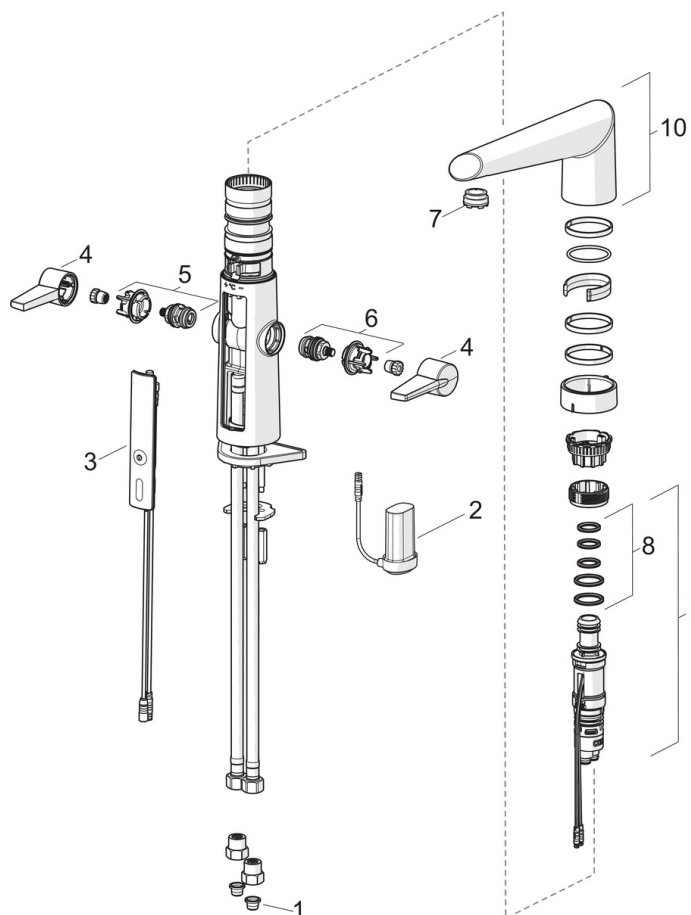

Teknisk data

Flow attributter

Vannmengde ved 300 kPa	0.2 l/s
Trykktap (0.2 l/s)	290 kPa

Tekniske egenskaper

Varmtvannsforsyning	max. +70°C
Arbeidstrykk	100 - 1000 kPa
Tilkoblingsstørrelse	G3/8
Projeksjon	193 mm
Materiale	Brass/Plastic

Typegodkjennelse

STF Sertifikat	EUFI29-20002662-TH2
ETA-Danmark	VA 1.42/20422
KIWA SE	1462
UN38.3	UN38-3 Energizer L91

Reserve deler

SP2720F

Navn	Kode	NRF
01 Smussfilter	199257/2	4204497
02 Batteriboks komplett	600617V	4204974
03 Kontrollpanel, 2720F	601227V	4202961
04 Hendel	601094/2	4202954
05 Varmtvannsventil	601092V	4202953
06 Kaldtvannsventil	601091V	4202952
07 Strålesamler og verktøy, STD M24x1 CC S	601287V	4202966
08 O-ring sett	601072V	4202951
09 Temperaturreguleringsdel, 2720F, 2725F	601106V	4202955
10 Tut komplett	601103V	4205141