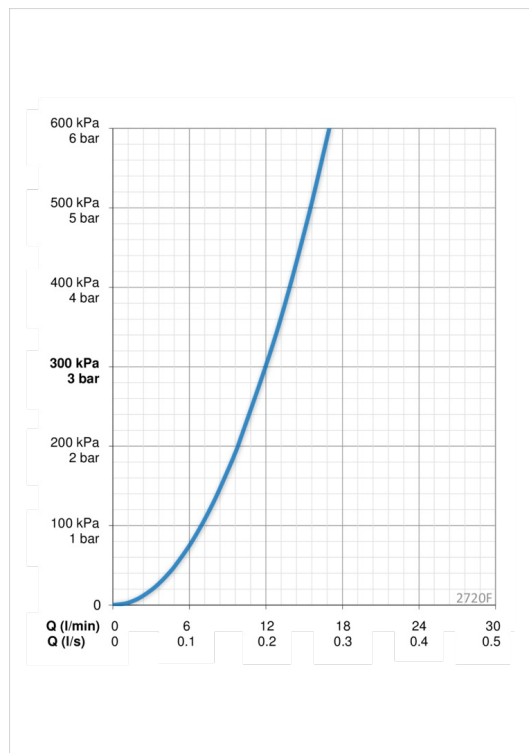

Hybrid kjøkkenkran med både grepsvennlige hendler

for varmt- og kaldtvann og berøringsfri funksjon samt høy tut. Tutens svingradius er fabrikkinnstilt til 120° (kan begrenses til 60° eller 80°). Den berøringsfrie funksjonen aktiveres ved å føre hendene foran kranens følsomhetsområde. Vanntemperaturen for berøringsfri håndvask justeres ved å vri på ringen mellom kranen og tuten. Den berøringsfrie funksjonen kan enkelt slås av/på. Batteridrevet, 3 V. Kranen er utstyrt med smussfilter.

F = fleksible slanger

- Kitchen
- Public
- Hybrid, Batteridrevet
- Benkemontert
- Forkrommet
- Svingbar tut, Svingbar med begrensning
- CASCADE® - stråle
- Togrepshendler, Grepsvennlig hendel
- Smussfilter
- Infrarød autofokus sensor, Magnetventil, Signallys, Indikator for lav spenning
- Fleksible slanger
- DZR messing, Lavt blyinnhold <0.3 %, Vannrør uten nikkel

Teknisk data

Flow attributter

Vannmengde ved 300 kPa	0.2 l/s
Trykktap (0.2 l/s)	290 kPa

Tekniske egenskaper

Varmtvannsforsyning	max. +70°C
Arbeidstrykk	100 - 1000 kPa
Tilkoblingsstørrelse	G3/8
Projeksjon	193 mm
Materiale	Brass/Plastic

Program instillinger

Funksjonstid	40 s

Elektroniske attributter

Batteri	AA 1.5 V Lithium x 2

Bestemmelser

EMC Directive	C E 2004/108/EC
EN Standard	EN 15091, EN 817
Støyklasse	I (ISO 3822)
Tetthetsklasse	IP 54

Typegodkjennelse

STF Sertifikat	EUFI29-20002662-TH2
ETA-Danmark	VA 1.42/20422
KIWA SE	1462
UN38.3	UN38-3 Energizer L91