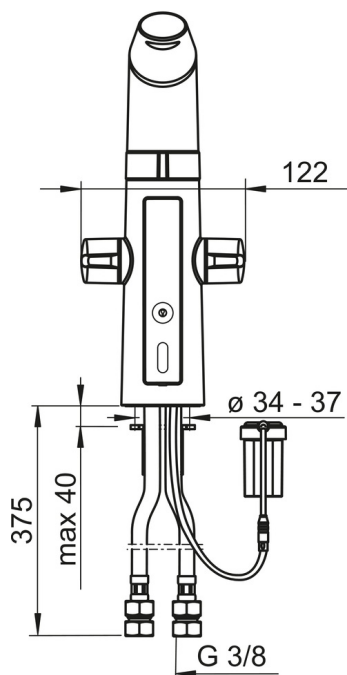

Teknisk data

Flow attributter

Vannmengde ved 300 kPa	0.2 l/s
Trykktap (0.2 l/s)	290 kPa

Tekniske egenskaper

Varmtvannsforsyning	max. +70°C
Arbeidstrykk	100 - 1000 kPa
Tilkoblingsstørrelse	G3/8
Projeksjon	193 mm
Materiale	Brass/Plastic

Typegodkjennelse

STF Sertifikat	EUFI29-20002662-TH2
ETA-Danmark	VA 1.42/20422
KIWA SE	1462
UN38.3	UN38-3 Energizer L91

Reserve deler

SP2720F

Navn	Kode	NRF
01 Smussfilter	199257/2	4204497
02 Batteriboks komplett	600617V	4204974
03 Kontrollpanel, 2720F	601227V	4202961
04 Hendel	601094/2	4202954
05 Varmtvannsventil	601092V	4202953
06 Kaldtvannsventil	601091V	4202952
07 Strålesamler og verktøy, STD M24x1 CC S	601287V	4202966
08 O-ring sett	601072V	4202951
09 Temperaturreguleringsdel, 2720F, 2725F	601106V	4202955
10 Tut komplett	601103V	4205141