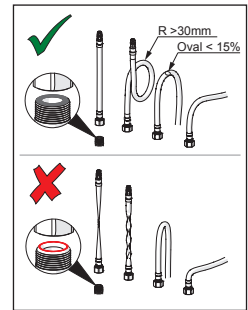

2611FH

EN 817
 50 - 1000 kPa
 0.1 l/s (300 kPa w/Controller)
 max. +70°C

mpi.oras.com/2611FH

1

19

1

max.
1600 kPa

2