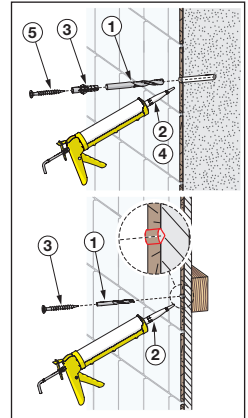

2611FH

EN 817
 50 - 1000 kPa
 0.1 l/s (300 kPa w/Controller)
 max. +70°C

mpi.oras.com/2611FH

1

19

1

max.
1600 kPa

2