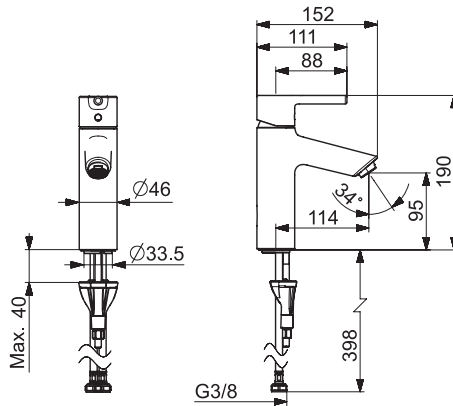

Oras

Installation and maintenance guide

2605F

EN 817
50 - 1000 kPa
0.1 l/s (300 kPa w/Controller)
max. +70°C

mpi.oras.com/2605F

2605AF

EN 817
50 - 1000 kPa
0.1 l/s (300 kPa w/Controller)
max. +70°C

mpi.oras.com/2605AF