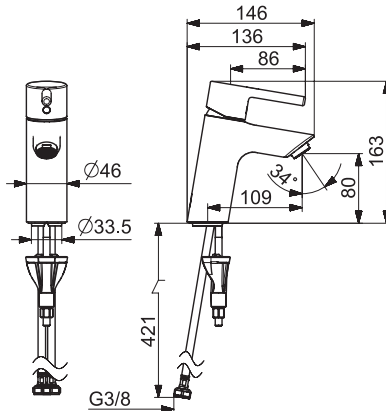

2610AF

EN 817
50 - 1000 kPa
0.1 l/s (300 kPa w/Controller)
max. +70°C