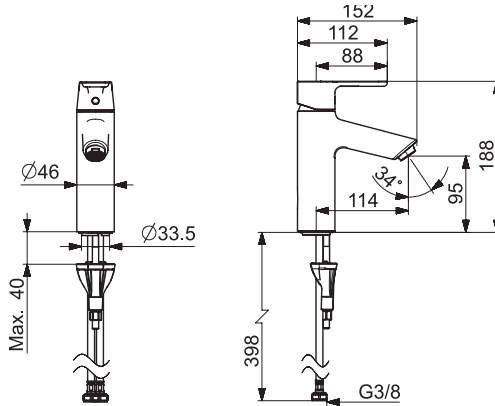

Oras

Installation and maintenance guide

2605F

EN 817
50 - 1000 kPa
0.1 l/s (300 kPa w/Controller)
max. +70°C

mpi.oras.com/2605F

2605AF

EN 817
50 - 1000 kPa
0.1 l/s (300 kPa w/Controller)
max. +70°C

mpi.oras.com/2605AF

2605FH

EN 817
50 - 1000 kPa
0.1 l/s (300 kPa w/Controller)
max. +70°C

mpi.oras.com/2605FH

2610F

EN 817
50 - 1000 kPa
0.1 l/s (300 kPa w/Controller)
max. +70°C

mpi.oras.com/2610F

2610AF

EN 817
50 - 1000 kPa
0.1 l/s (300 kPa w/Controller)
max. +70°C

mpi.oras.com/2610AF

2606AF

EN 817
50 - 1000 kPa
0.1 l/s (300 kPa w/Controller)
max. +70°C

mpi.oras.com/2605FH

2601FH

I (ISO 3822)
 EN 817
 50 - 1000 kPa
 0.1 l/s (300 kPa w/Controller)
 150 kPa (0.1 l/s)
 max. +70°C