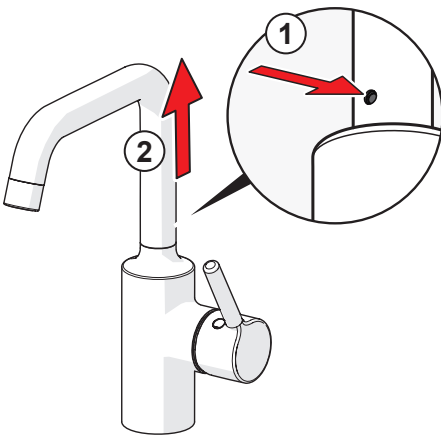

3

159670/10

159667/10