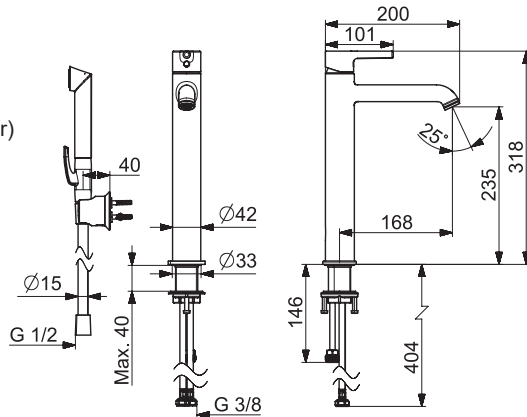

2602FH

EN 817
50 - 1000 kPa
0.1 l/s (300 kPa w/Controller)
max. +70°C