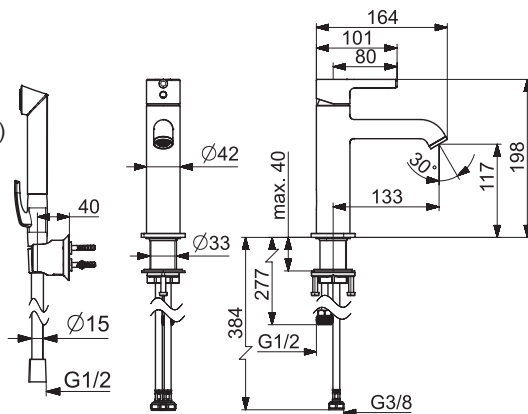

2606FH

EN 817
50 - 1000 kPa
0.1 l/s (300 kPa w/Controller)
max. +70°C