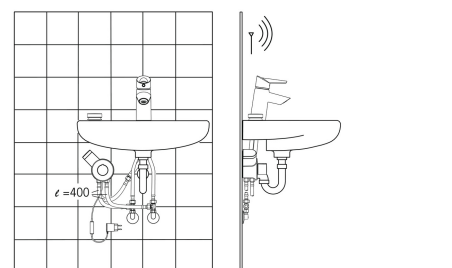

F = fleksible slanger

Slik fungerer den smarte trykknappen: trykk på knappen og vannet renner fra kranen. Kranen stenger automatisk etter 6 sekunder eller ved å trykke på knappen igjen. Den smarte trykknappen kan plasseres fritt i nærheten av kranen, f.eks. på veggen eller på siden av servanten.

- Servant
- Ettgreps, Omformer for stikkontakt
- Benkemontert
- Forkrommet
- Fast tut
- Ettgreps-hendel, Grepsvennlig hendel, Varmt/kaldt symbol
- Klikkventil, Separat elektronisk trykknapp
- Temperatur- og mengdebegrensere
- Ø 40 mm kassett, Termostat-kassett
- Magnetventil, Kontrollkomponent, Omformer inkludert, Indikator for lav spenning
- Fleksible slanger
- Lavt blyinnhold <0.3 %

Teknisk data

Flow attributter

Vannmengde ved 300 kPa	0.12 l/s
Trykktap (0.1 l/s)	200 kPa

Tekniske egenskaper

Varmtvannsforsyning	max. +70°C
Arbeidstrykk	100 - 1000 kPa
Tilkoblingsstørrelse	G3/8
Projeksjon	98 mm
Materiale	Brass/Plastic

Program instillinger

Funksjonstid	6 s (4 - 15s)

Elektroniske attributter

Elektrisk tilkobling	230 / 5 V
Batteri	CR 2450 3 V
Antall enheter som er tilkoblet	max 8

Bestemmelser

EU Directive	C € 2014/30/EU, 2014/35/EU, 2011/65/EU
EN Standard	EN 15091, EN 817, EN 1111
Støyklasse	I (ISO 3822)
Tetthetsklasse	IP 55 / transformer IP 20

Godkjenninger og Erklæringer

STF Sertifikat	EUFI29-20002662-TH3
Sintef	Sintef Nr. 3082
KIWA SE	1462
UN38.3	UN38-3 Panasonic CR2450