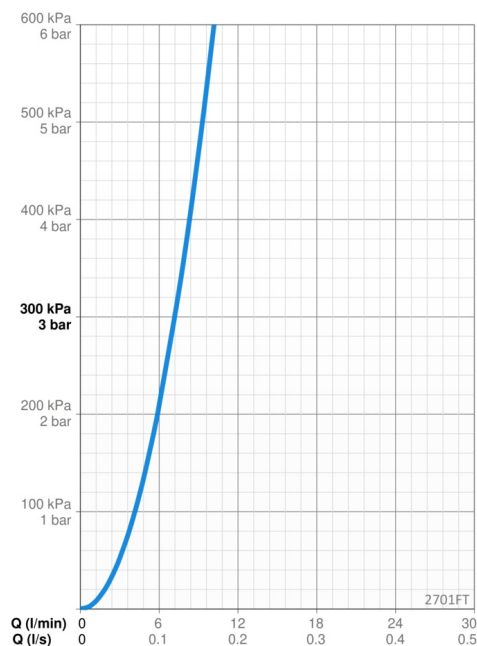

F = fleksible slanger

Slik fungerer den smarte trykknappen: trykk på knappen og vannet renner fra kranen. Kranen stenger automatisk etter 6 sekunder eller ved å trykke på knappen igjen. Den smarte trykknappen kan plasseres fritt i nærheten av kranen, f.eks. på veggen eller på siden av servanten.

- Servant
- Ettgreps, Omformer for stikkontakt
- Benkemontert
- Forkrommet
- Fast tut
- Ettgreps-hendel, Grepsvennlig hendel, Varmt/kaldt symbol
- Klikkventil, Separat elektronisk trykknapp
- Temperatur- og mengdebegrensere
- Ø 40 mm kassett, Termostat-kassett
- Magnetventil, Kontrollkomponent, Omformer inkludert, Indikator for lav spenning
- Fleksible slanger
- Lavt blyinnhold <0.3 %

Teknisk data

Flow attributter

Vannmengde ved 300 kPa	0.12 l/s
Trykktap (0.1 l/s)	200 kPa

Tekniske egenskaper

Varmtvannsforsyning	max. +70°C
Arbeidstrykk	100 - 1000 kPa
Tilkoblingsstørrelse	G3/8
Projeksjon	98 mm
Materiale	Brass/Plastic

Program instillinger

Funksjonstid	6 s (4 - 15s)

Elektroniske attributter

Elektrisk tilkobling	230 / 5 V
Batteri	CR 2450 3 V
Antall enheter som er tilkoblet	max 8

Bestemmelser

EU Directive	C € 2014/30/EU, 2014/35/EU, 2011/65/EU
EN Standard	EN 15091, EN 817, EN 1111
Støyklasse	I (ISO 3822)
Tetthetsklasse	IP 55 / transformer IP 20

Godkjenninger og Erklæringer

STF Sertifikat	EUFI29-20002662-TH3
Sintef	Sintef Nr. 3082
KIWA SE	1462
UN38.3	UN38-3 Panasonic CR2450