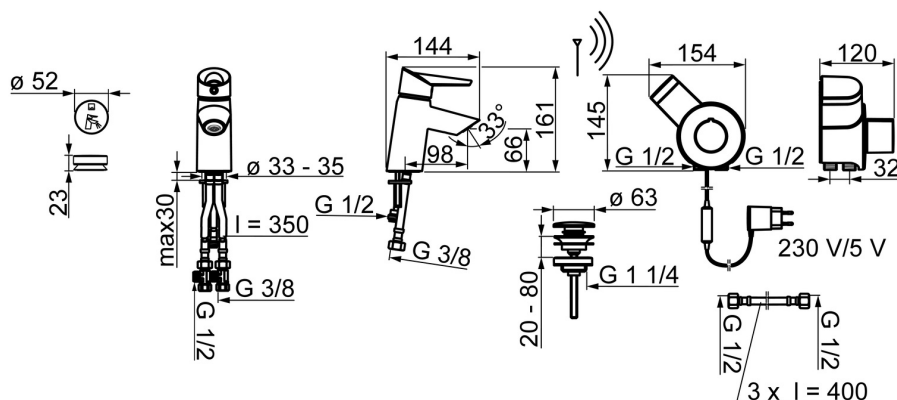

Reserve deler

SP2701FT

Navn	Kode	NRF
01 Hendel	601319V	4202969
02 Dekkring	159053V	4204553
03 Festemutter for kassett	158726	4204528
04 Kasset	158890	4204627
05 Strålesamler, M24x1 STD HC A	601500V	4202973
06 Pinneskrue (10stk), M6x55	158727/10	4204529
07 Kranfeste, komplett	158697	4204524
08 Nippel	159684	4202851
09 Temperaturreguleringsgrep	159048V	4204473
10 Termostatstyrt reguleringskassett	178780V	4204922
11 O-ringsett	178796V	4204923
12 Magnetventil, 3 V	601307V	4202968
13 Membran Utgått	601512V	4202974
13 Membran for pilotventil	1006500V	
14 Kontrollkomponent, 230/5 V	601669V	4203157
15 Strømtilførsel, 5 V	601472V	4202971
16 Batteri, CR2450 3 V Lithium	601468V	4203389
17 Klikkventil	159056V	4204459