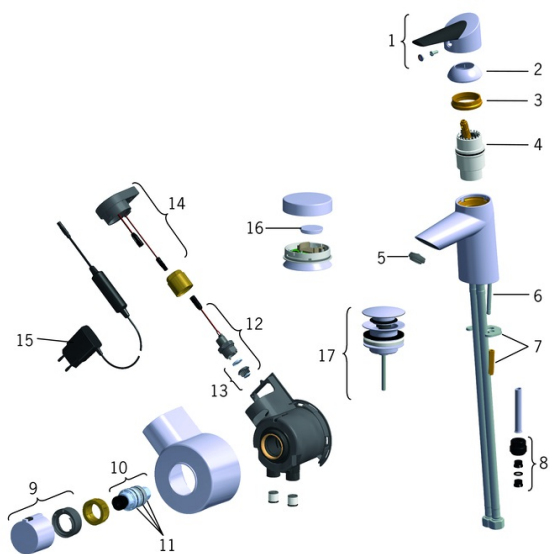

Reserve deler

SP2701FT

Navn	Kode	NRF
01 Hendel	601319V	4202969
02 Dekkring	159053V	4204553
03 Festemutter for kassett	158726	4204528
04 Kasset	158890	4204627
05 Strålesamler, M24x1 STD HC A	601500V	4202973
06 Pinneskrue (10stk), M6x55	158727/10	4204529
07 Kranfeste, komplett	158697	4204524
08 Nippel	159684	4202851
09 Temperaturreguleringsgrep	159048V	4204473
10 Termostatstyrt reguleringskassett	178780V	4204922
11 O-ringsett	178796V	4204923
12 Magnetventil, 3 V	601307V	4202968
13 Membran Utgått	601512V	4202974
13 Membran for pilotventil	1006500V	
14 Kontrollkomponent, 230/5 V	601669V	4203157
15 Strømtilførsel, 5 V	601472V	4202971
16 Batteri, CR2450 3 V Lithium	601468V	4203389
17 Klikkventil	159056V	4204459