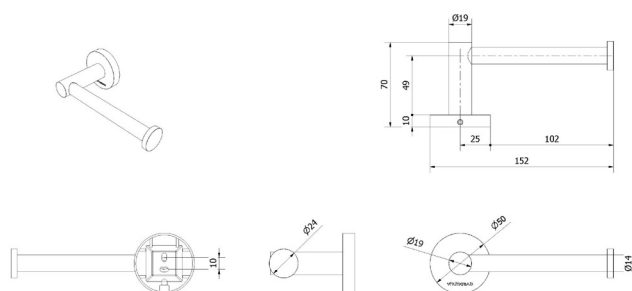

FDV- DOKUMENTASJON

NRF
7539188

Varenummer
VB-005061-03

Navn
Luna Rund toalettrullholder gull

Produktbilde:

Strektegning:

KOMPONENTER

Produktet er beregnet for innendørs bruk.
Messing og rustfritt stål

TEKNISK DATA

Nettomål LxBxH cm	152x70x50
Netto vekt kg	0,33
Overflate farge	Gull

MONTERING

Monteres i henhold til medfølgende manual.
Tips til montering av tilbehør når veggen er flislagt, er å skru i fugene. Ved montering i dusjsone husk silikon.
NB: Sørg for at det er spikerslag.